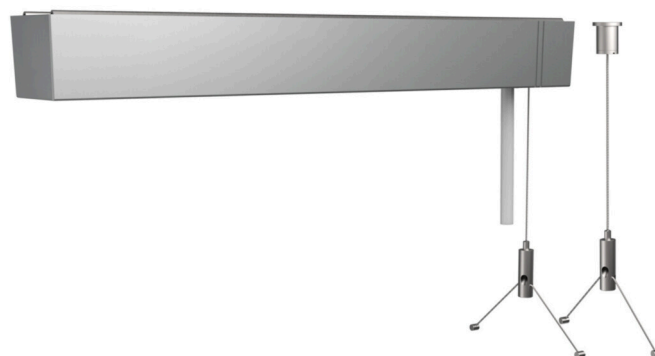

параметры

номер заказа	91231125135
код EAN	4020863422968
номер таможенного тарифа	94059900
Знак прохождения контроля	Indoor, CE

электротехника

проводка	5x0.75mm²

Механика

цвет корпуса	серебристый/ прозрачный
размеры (LxWxH/DxH)	317mm x 44.5mm x 39mm
вес (нетто)	0.6kg
Вид монтажа	установка отдельных светильников на подвесе, маятниково-подвесные световые полосы, Структура подвесного светильника

размеры

L	317 mm	Длина
В	44.5 mm	Ширина
Н	39 mm	Высота

DEEP-LINK

<https://www.regiolux.de/ru/article/91231125135>